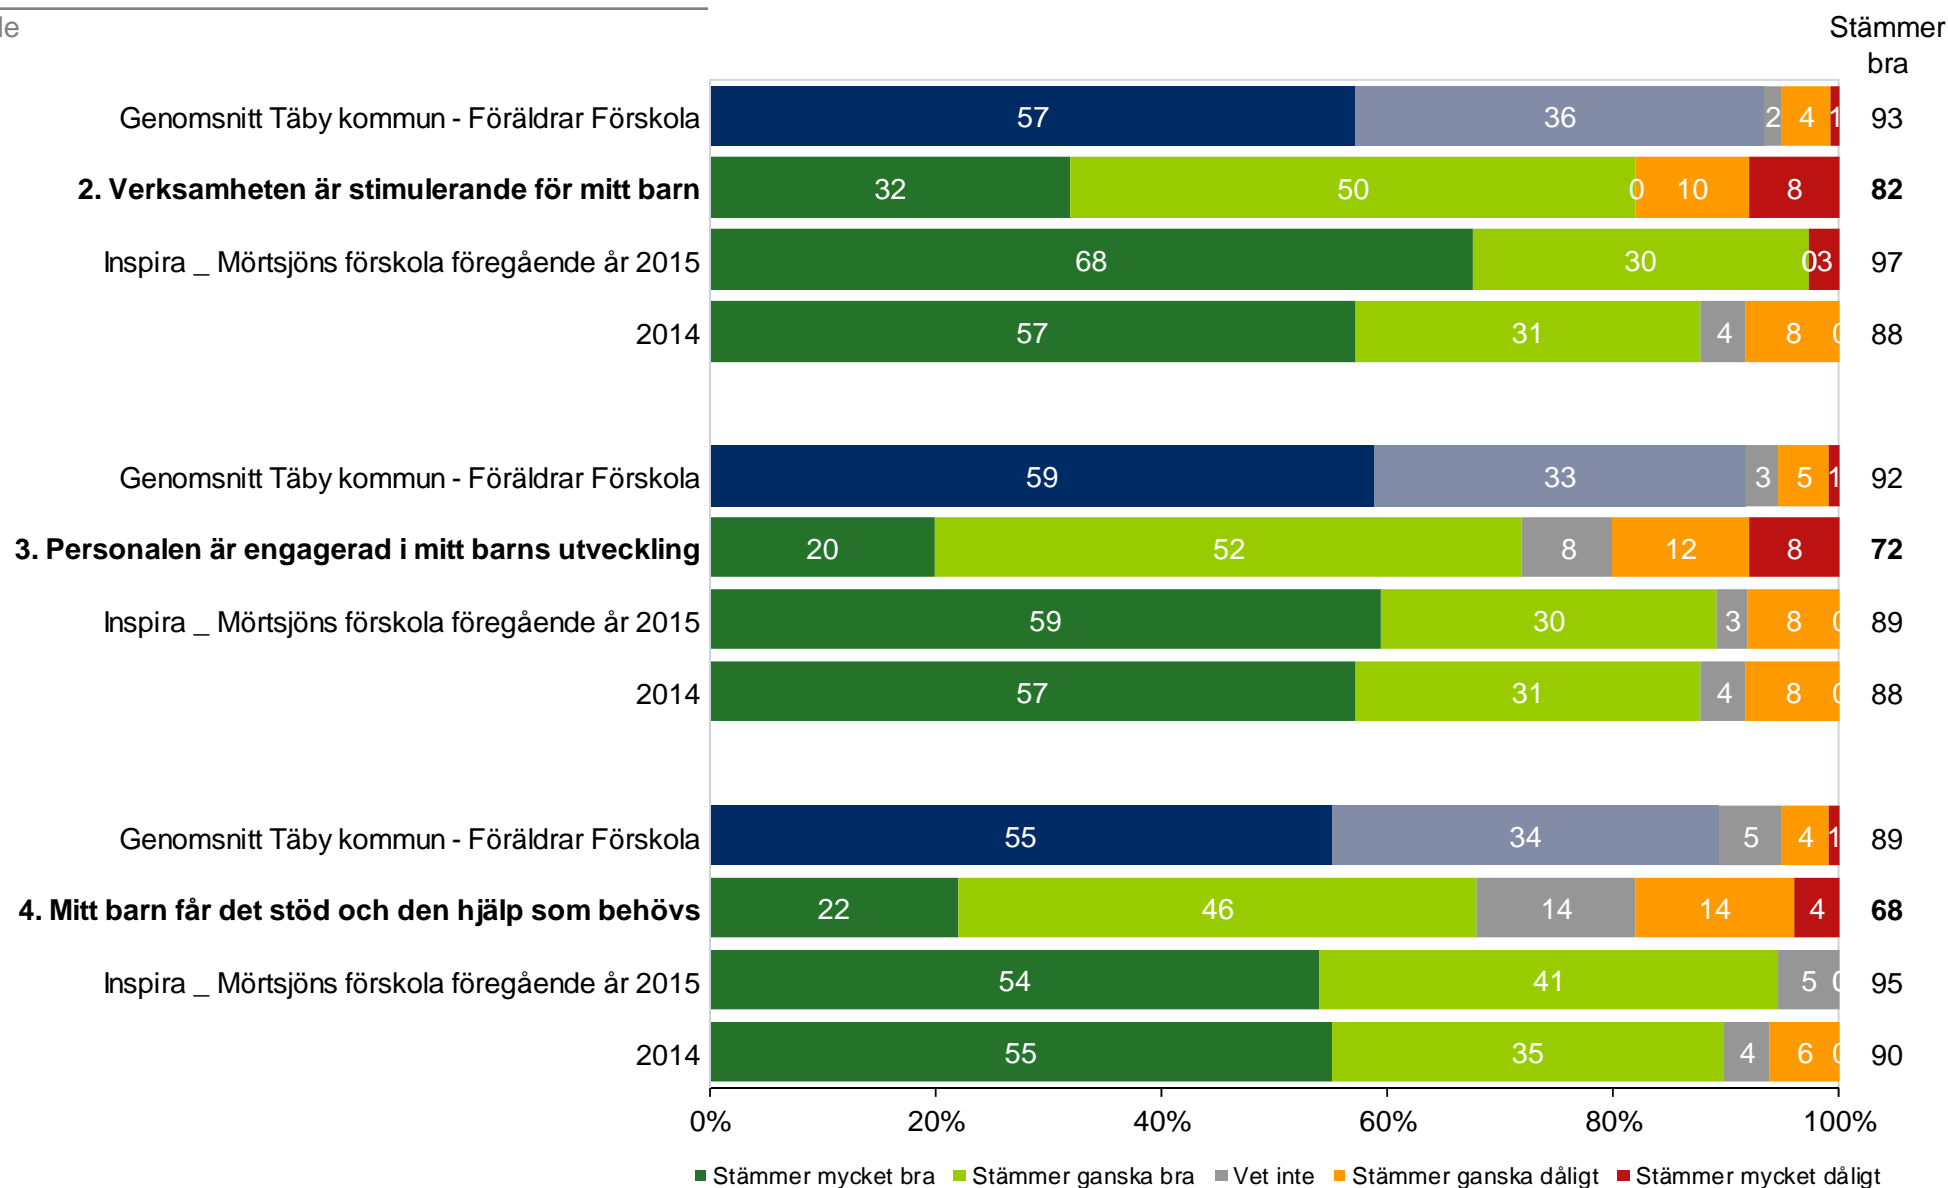

Inspira _ Mörtsjöns förskola

Inspira _ Mörtsjöns förskola - Föräldrar Förskola (50 svar, 78%)

Utveckling och lärande