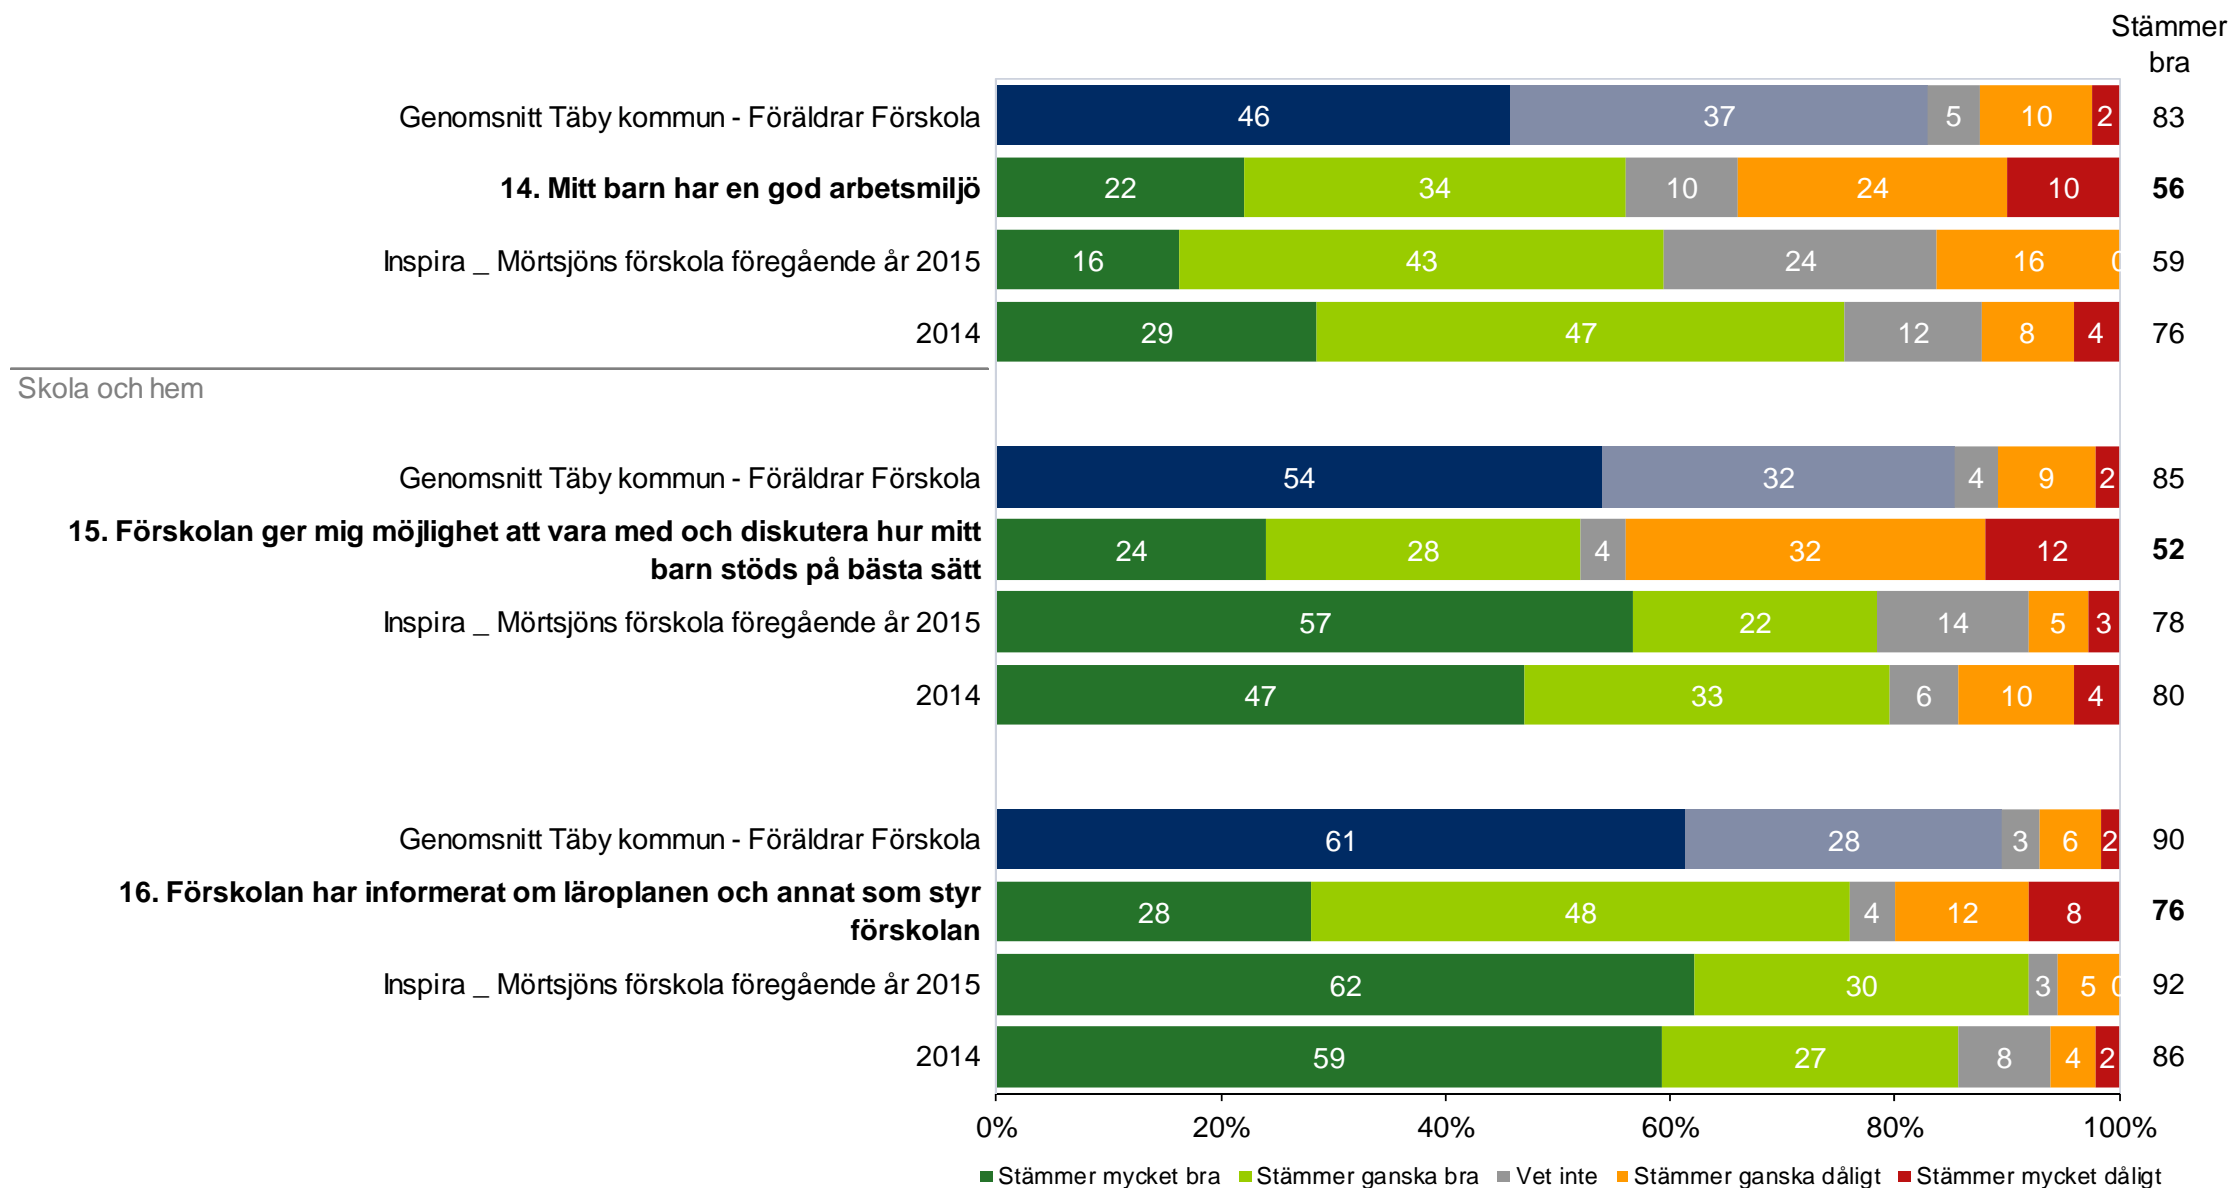

Inspira _ Mörtsjöns förskola

Inspira _ Mörtsjöns förskola - Föräldrar Förskola (50 svar, 78%)