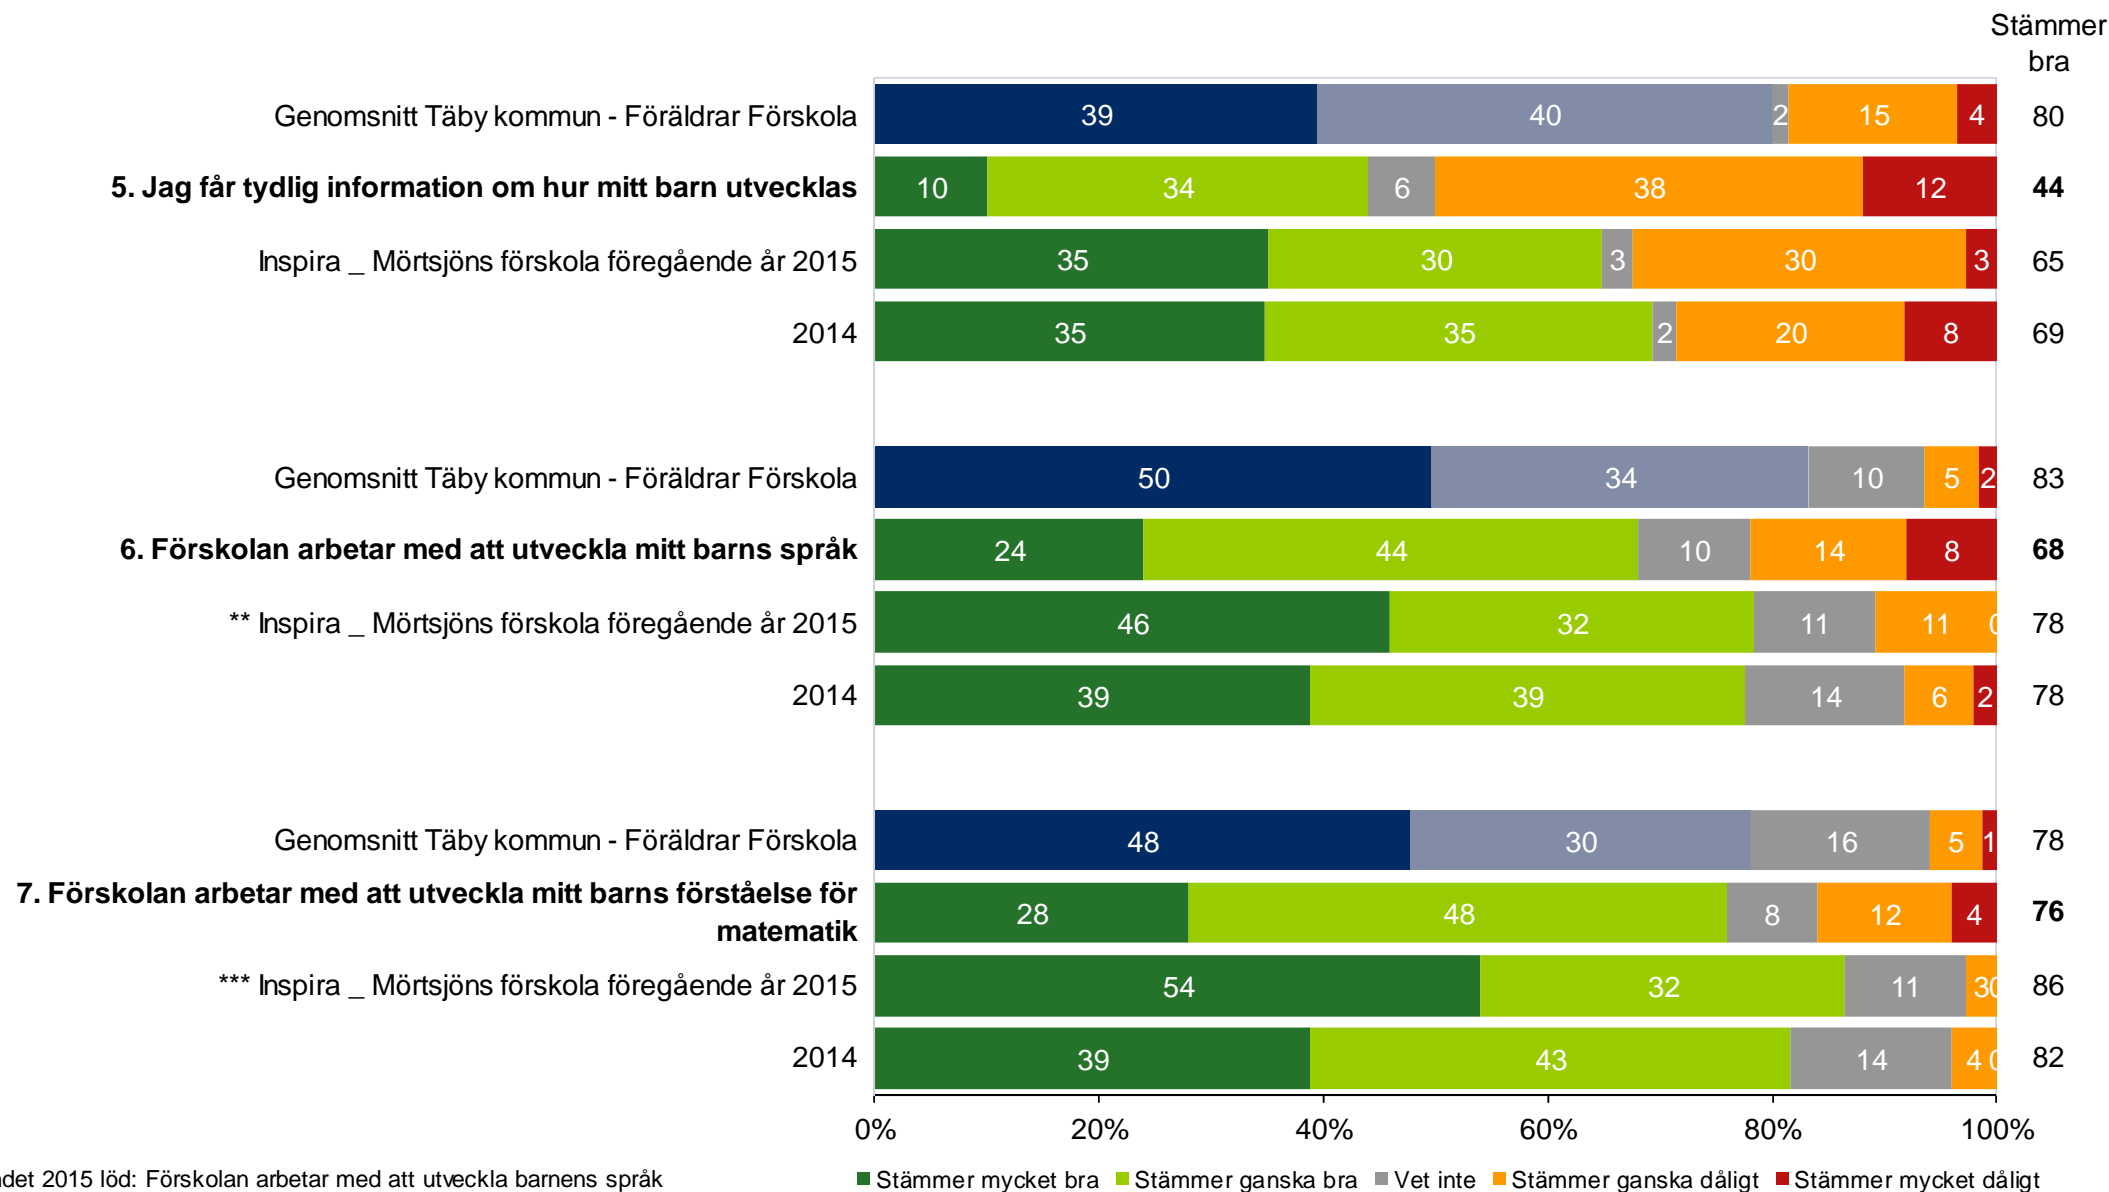

Inspira _ Mörtsjöns förskola

Inspira _ Mörtsjöns förskola - Föräldrar Förskola (50 svar, 78%)

** Påståendet 2015 löd: Förskolan arbetar med att utveckla barnens språk

*** Påståendet 2015 löd: Förskolan arbetar med att få barnen att förstå matematik