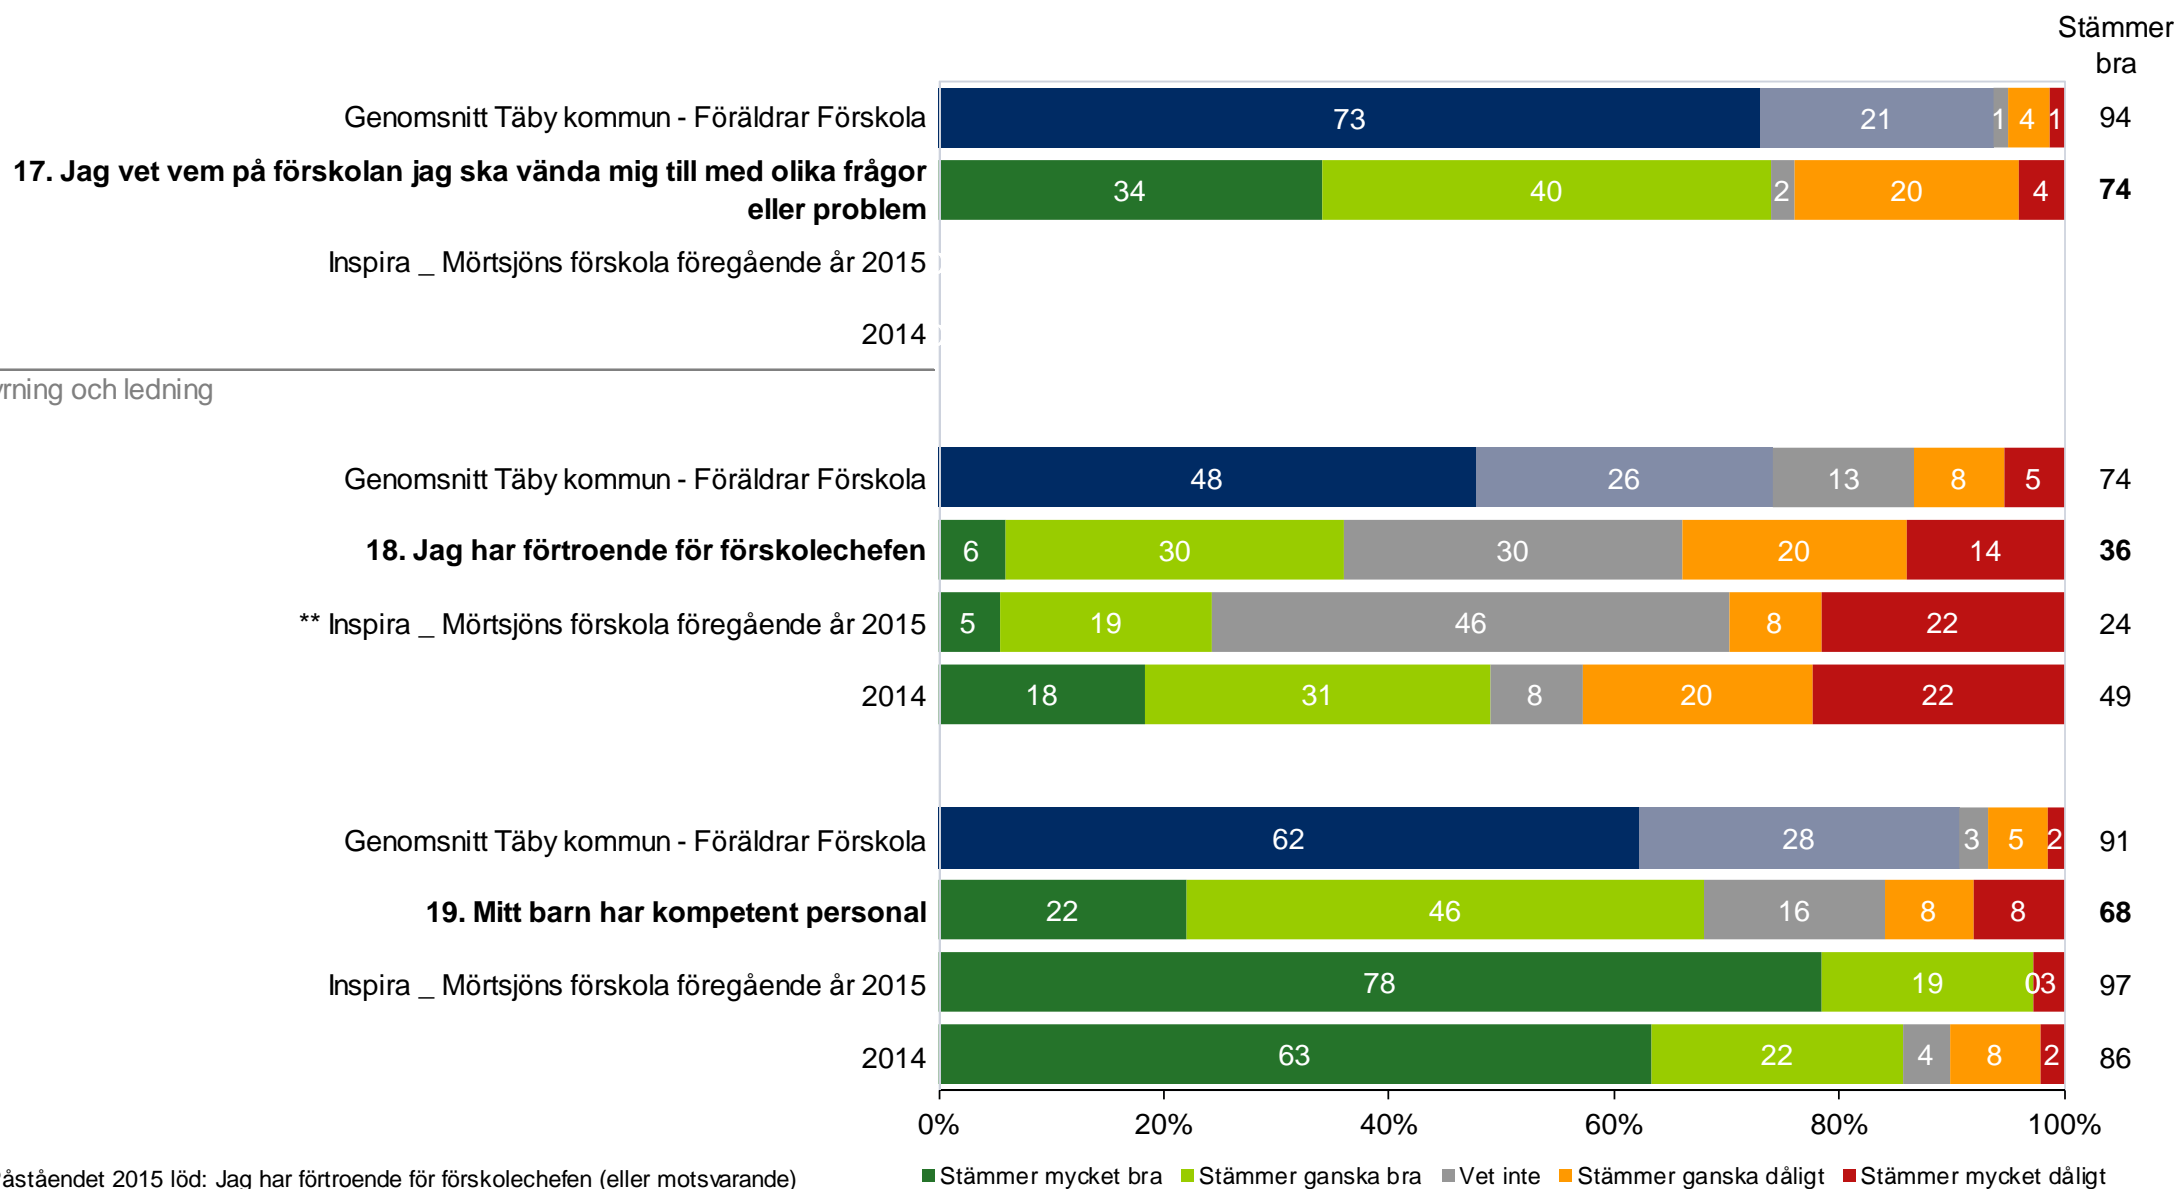

Inspira _ Mörtsjöns förskola

Inspira _ Mörtsjöns förskola - Föräldrar Förskola (50 svar, 78%)